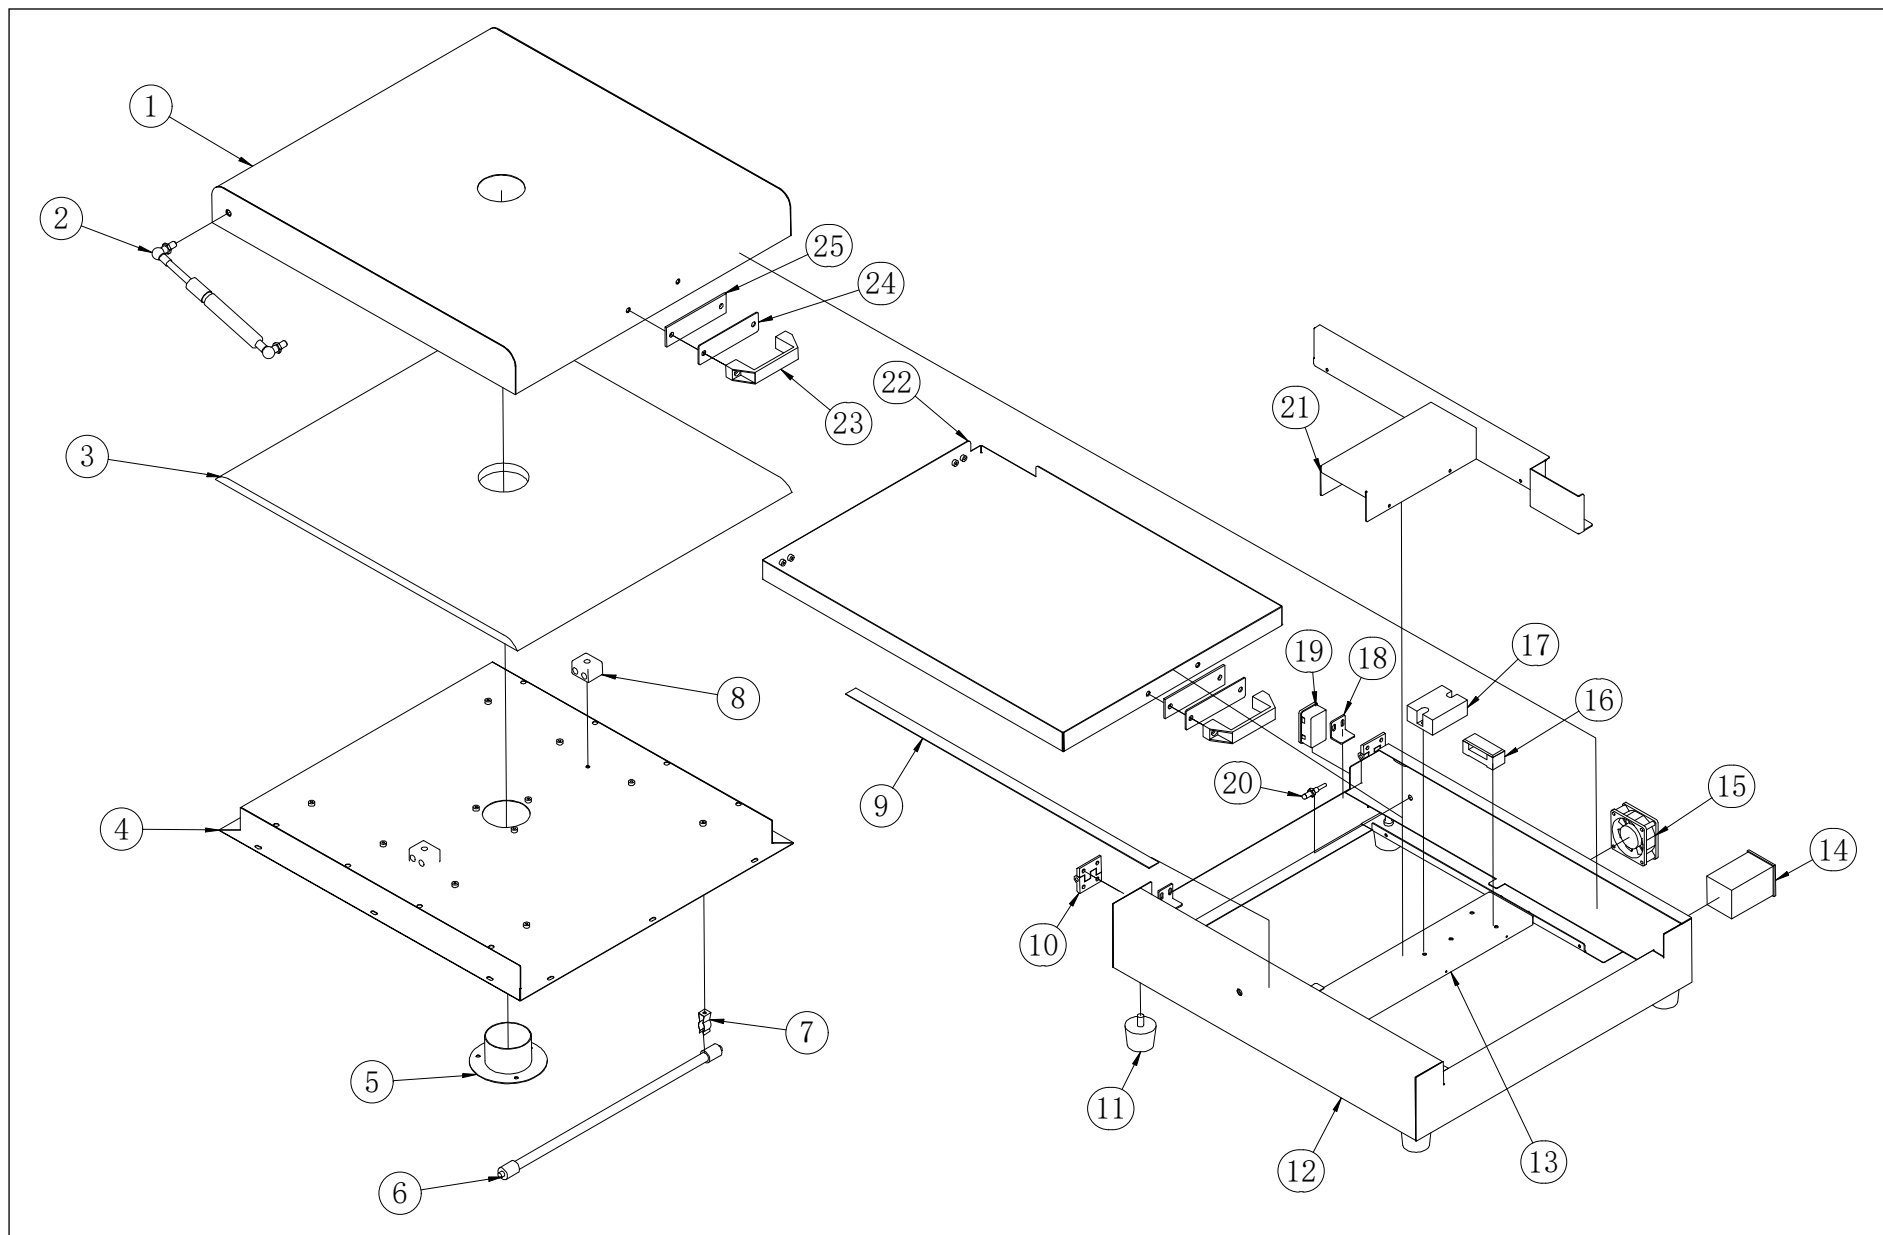

HD-25M 零件图册

(2025.12.03)

烤箱爆炸图

烤箱明细 列表

项目	库存编号	零件代号
1	54050101-01	烘烤上盖
2	80060108-100	氮气弹簧 FHL62-M8-100
3	52013107-01	玻璃棉
4	54050102-01	加热隔板
5	54050104-01	排烟筒
6	52101902-01	加热管-L400
7	52012601-01	灯管夹
8	80388521	陶瓷接线端子-2进2出-30A
9	52013205-01	1mm高温硅胶垫条
10	52011501-01	合页-40X40X5
11	52013902-01	橡胶机脚
12	54050105-01	机架
13	54050107-01	支撑板
14	52100502-01	温控器 CHB102
15	80381607	散热风扇
16	80381502	TB端子排1504
17	80381102	单相固态继电器
18	54050108-01	限位板
19	80351303	电源开关座+保险

烤箱明细 列表

项目	库存编号	零件代号
20	52101806-01	测温探头
21	54050109-01	防护盖
22	54050106-01	抽屉
23	52011804-01	方形拉手
24	54050110-01	隔热压板
25	52017501-01	隔热橡胶